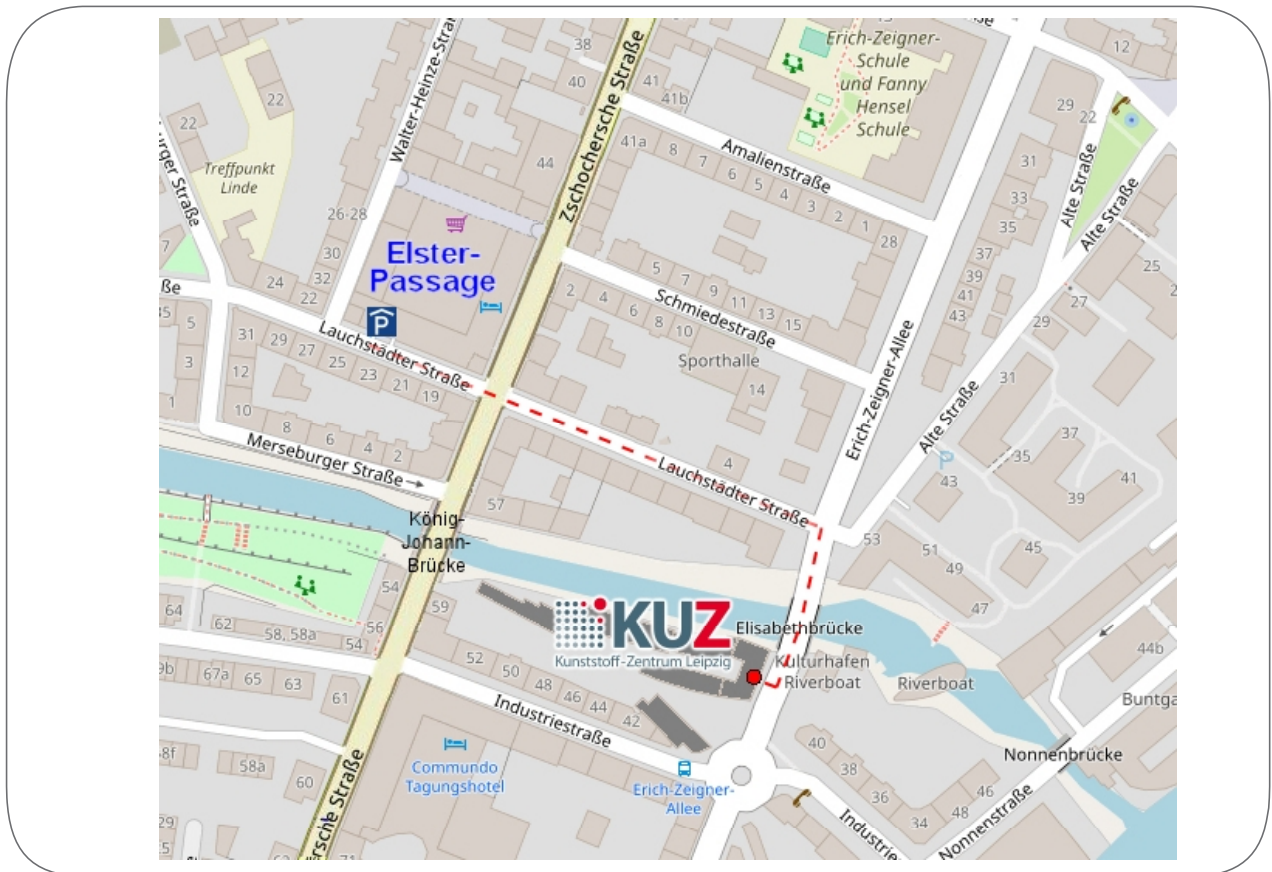

Parkmöglichkeiten außerhalb der Kunststoff-Zentrum in Leipzig gGmbH (KUZ)

Die Parkmöglichkeiten auf dem KUZ-Gelände sind begrenzt. Bitte nutzen Sie auch das Parkhaus in der Elster-Passage!

© OpenStreetMap-Mitwirkende <http://www.openstreetmap.org>

Parkhaus in der Elster-Passage

Ort: Einfahrt Lauchstädter Straße 20 in 04229 Leipzig

Öffnungszeiten: 6:00 Uhr - 23:00 Uhr

Gebühren: Die ersten zwei Stunden kostenfrei, jede weitere angefangene Stunde 1,00 € max. 12,00 €